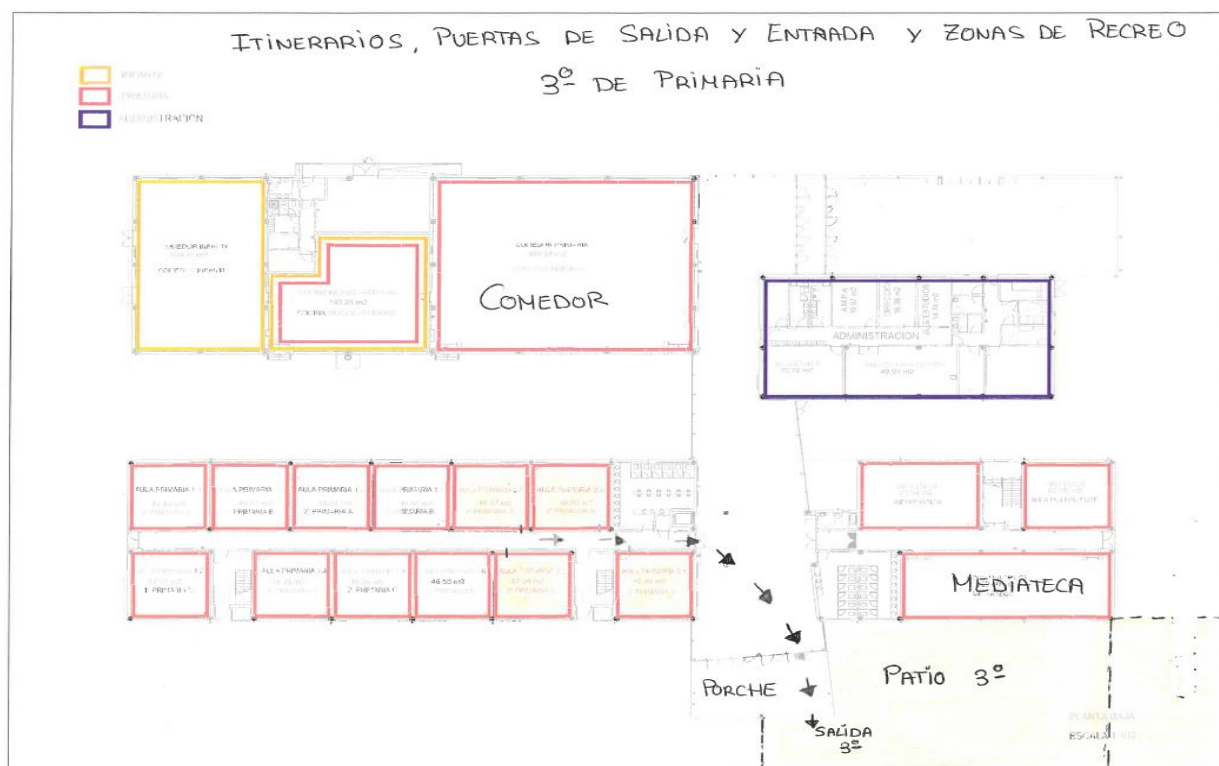

Medidas de prevención frente a la COVID-19