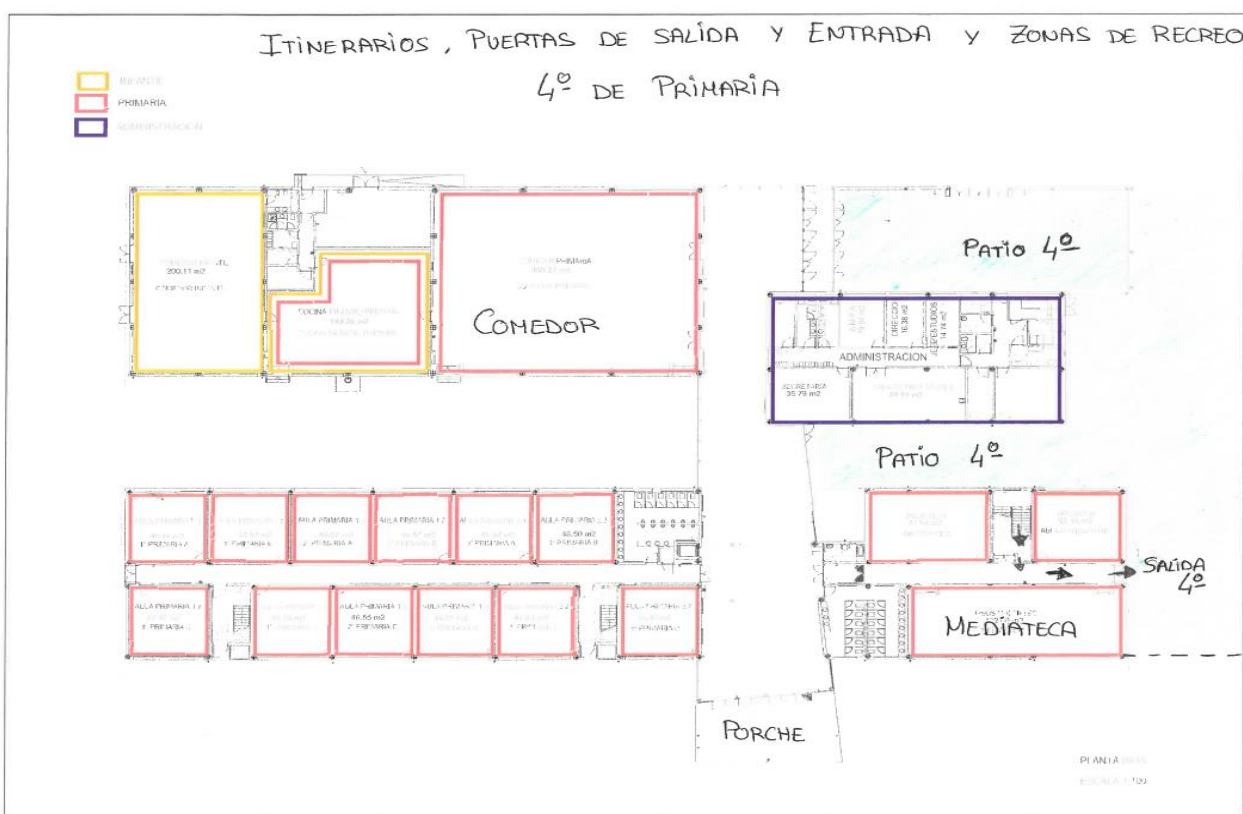

Medidas de prevención frente a la COVID-19