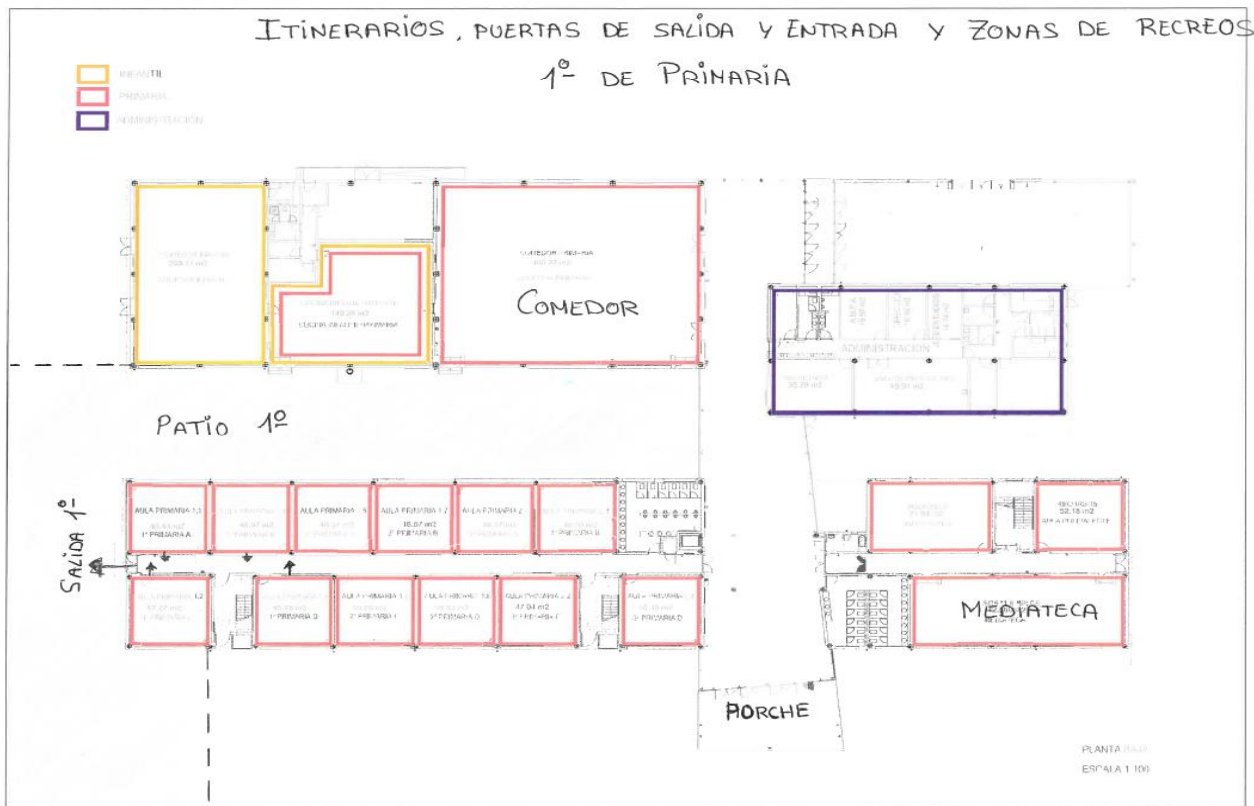

Medidas de prevención frente a la COVID-19