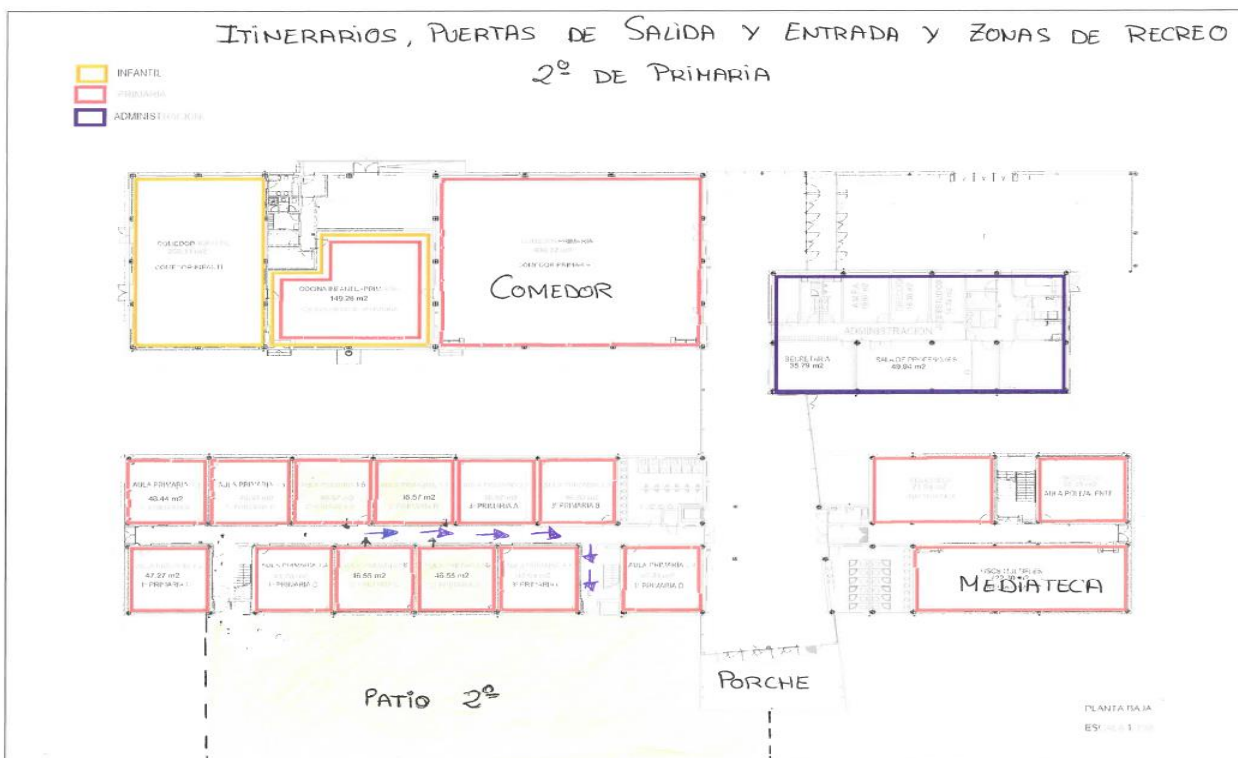

Medidas de prevención frente a la COVID-19